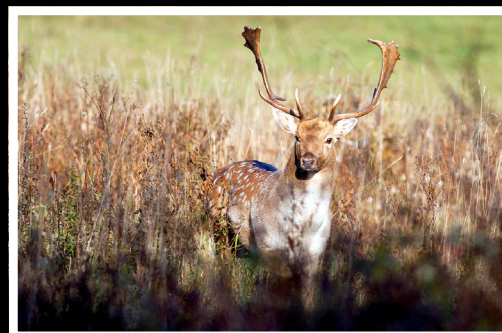

Vojenské lesy a statky ČR, s.p. vyhlašují

VELKOU FOTOGRAFICKOU SOUTĚŽ

Téma: Podzim v Lesnickém parku Bezděz

Od kdy:

21. září 2015

Do kdy:

20. října 2015 ve 12:00

Kdo fotí: